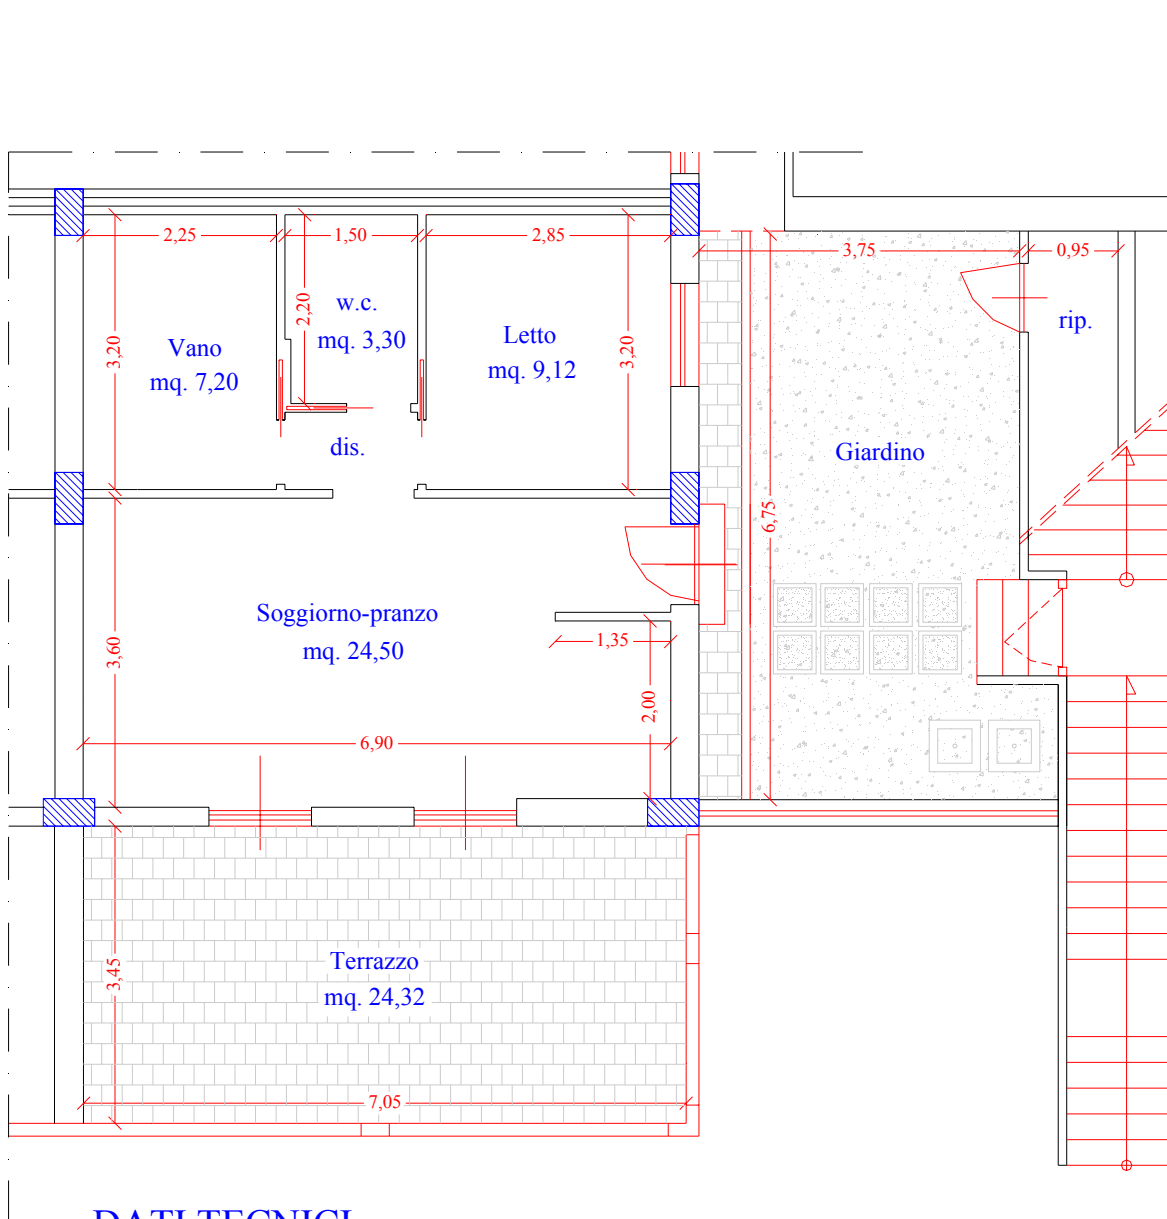

MODULO "LIPARI"

SCOMPOSIZIONE APPARTAMENTI

VISTA LATO GIOIOSA

VISTA LATO BROLO

MODULO "LIPARI"

SOTTOTETTO n° 1 - (Lato Gioiosa)

DATI TECNICI

- superficie lorda	=	mq. 44,00
- terrazzi lordi	=	mq. 15,40
- posto auto	=	mq. 14,00

DATI TECNICI

- superficie lorda = mq. 54,00
- terrazzi lordi = mq. 52,30
- posto auto = mq. 14,00

VISTA PROSPETTICA MODULO LIPARI

MODULO "LIPARI"

APPARTAMENTO n° 6 - (Lato Brolo)

DATI TECNICI

- superficie lorda = mq. 54,00
- terrazzi lordi = mq. 45,50
- giardino privato = mq. 11.00
- posto auto = mq. 14.00

VISTA PROSPETTICA MODULO LIPARI

MODULO "LIPARI"

APPARTAMENTO n° 7- (Lato Gioiosa)

DATI TECNICI

- superficie lorda = mq. 54,00
- terrazzi lordi = mq. 41,60
- giardino privato = mq. 14,00
- posto auto = mq. 14,00

VISTA PROSPETTICA MODULO LIPARI

MODULO "LIPARI"

APPARTAMENTO n° 8- (Lato Brolo)

DATI TECNICI

- superficie lorda = mq. 54,00
- terrazzi lordi = mq. 26,60
- giardino privato = mq. 26,00
- posto auto = mq. 14,00
- cantina