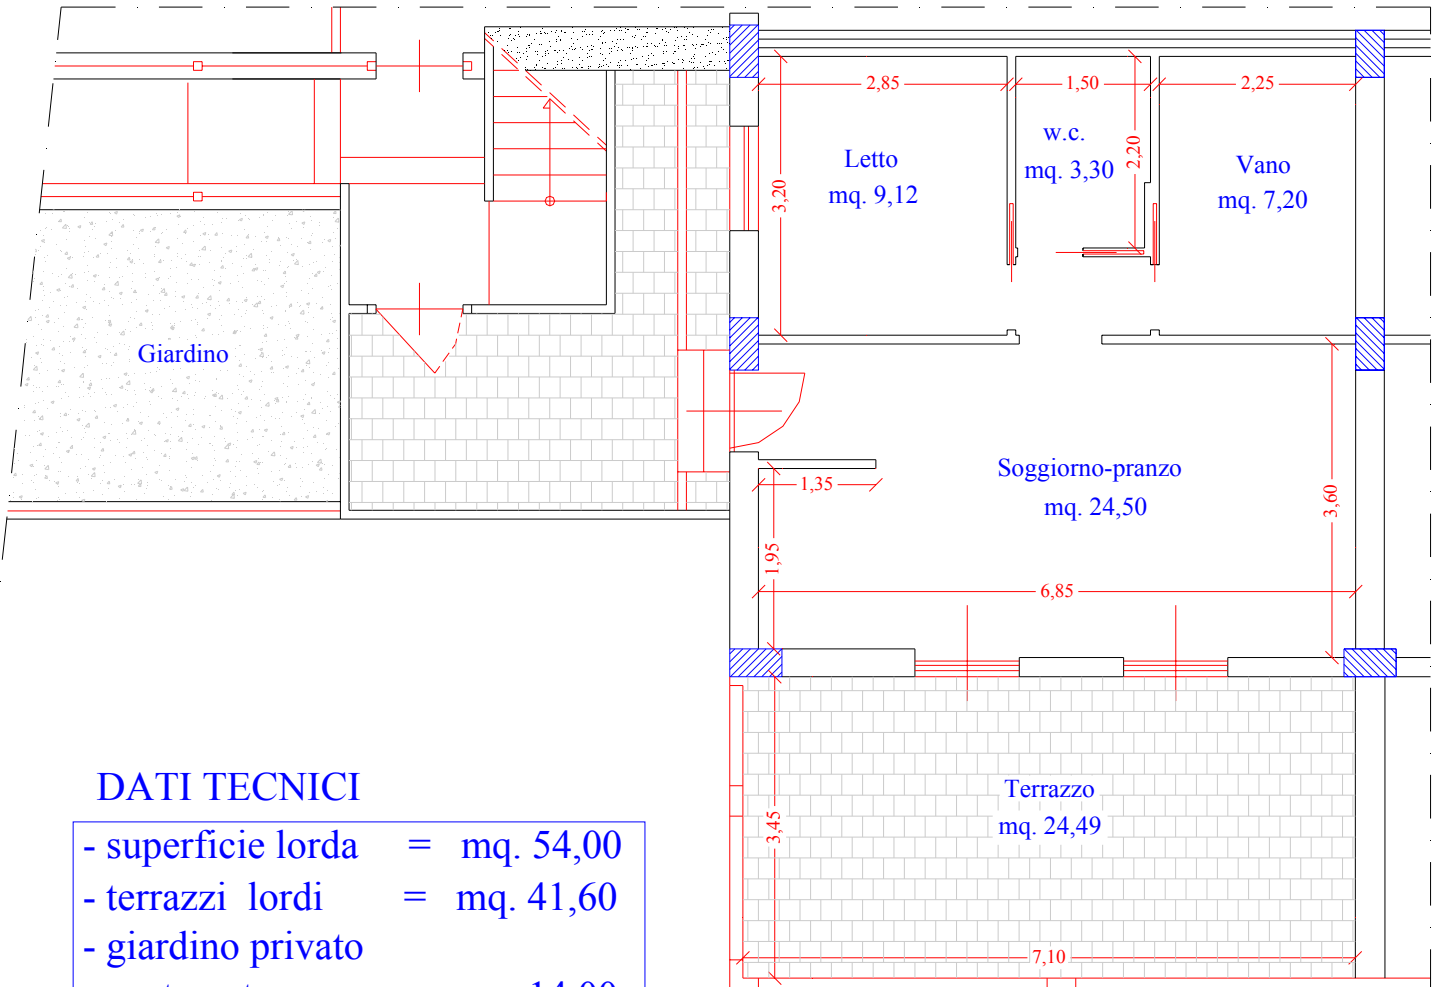

MODULO "LIPARI"

APPARTAMENTO n° 4 - (Lato Brolo)

DATI TECNICI

- superficie lorda = mq. 55,60
- terrazzi lordi = mq. 37,00
- posto auto = mq. 14,00

VISTA PROSPETTICA MODULO LIPARI

MODULO "LIPARI"

APPARTAMENTO n° 5 - (Lato Gioiosa)

DATI TECNICI

- superficie lorda = mq. 54,00
- terrazzi lordi = mq. 52,30
- posto auto = mq. 14,00

VISTA PROSPETTICA MODULO LIPARI

MODULO "LIPARI"

APPARTAMENTO n° 6 - (Lato Brolo)

DATI TECNICI

- superficie lorda = mq. 54,00
- terrazzi lordi = mq. 45,50
- giardino privato = mq. 11.00
- posto auto = mq. 14.00

VISTA PROSPETTICA MODULO LIPARI

MODULO "LIPARI"

APPARTAMENTO n° 7- (Lato Gioiosa)

DATI TECNICI

- superficie lorda = mq. 54,00
- terrazzi lordi = mq. 41,60
- giardino privato = mq. 14,00
- posto auto = mq. 14,00

VISTA PROSPETTICA MODULO LIPARI

MODULO "LIPARI"

APPARTAMENTO n° 8- (Lato Brolo)

DATI TECNICI

- superficie lorda = mq. 54,00
- terrazzi lordi = mq. 26,60
- giardino privato = mq. 26,00
- posto auto = mq. 14,00
- cantina