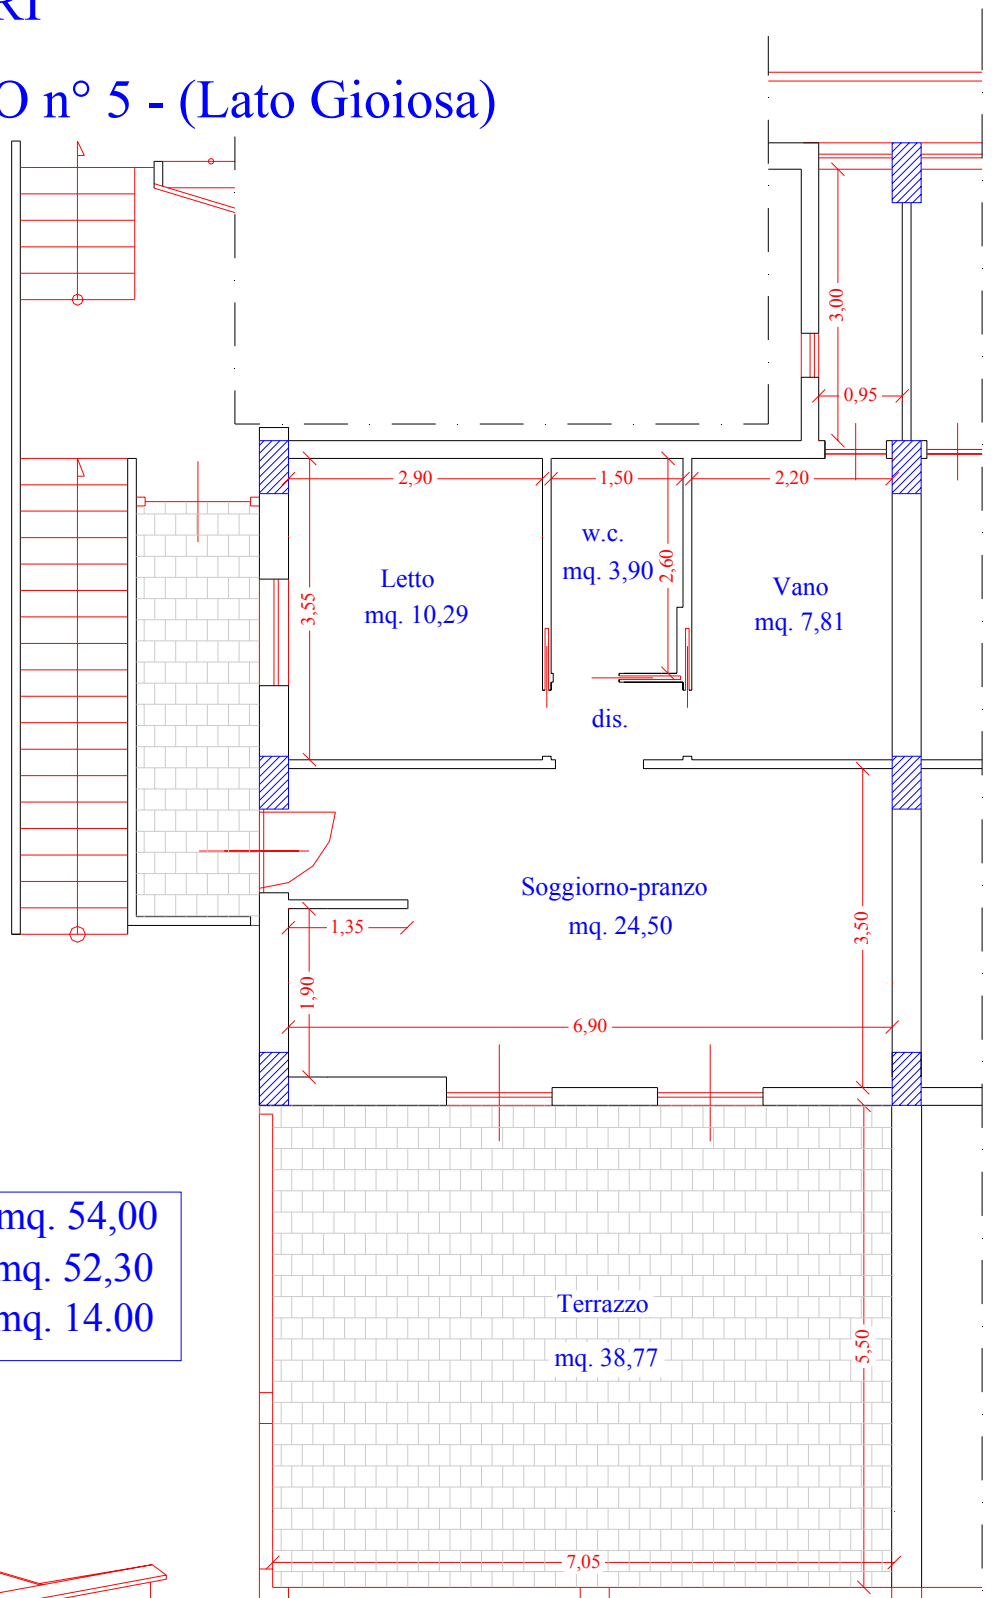

VISTA PROSPETTICA MODULO LIPARI

MODULO "LIPARI"

SOTTOTETTO n° 2 - (Lato Brolo)

DATI TECNICI

- | | | |
|--------------------|---|-----------|
| - superficie lorda | = | mq. 44,00 |
| - terrazzi lordi | = | mq. 15,40 |
| - posto auto | = | mq. 14,00 |

VISTA PROSPETTICA MODULO LIPARI

MODULO "LIPARI"

APPARTAMENTO n° 3 - (Lato Gioiosa)

DATI TECNICI

- superficie lorda = mq. 55,60
- terrazzi lordi = mq. 37,00
- posto auto = mq. 14,00

VISTA PROSPETTICA MODULO LIPARI

MODULO "LIPARI"

APPARTAMENTO n° 4 - (Lato Brolo)

DATI TECNICI

- superficie lorda = mq. 55,60
- terrazzi lordi = mq. 37,00
- posto auto = mq. 14,00

VISTA PROSPETTICA MODULO LIPARI

MODULO "LIPARI"

APPARTAMENTO n° 5 - (Lato Gioiosa)

DATI TECNICI

- superficie lorda = mq. 54,00
- terrazzi lordi = mq. 52,30
- posto auto = mq. 14,00

VISTA PROSPETTICA MODULO LIPARI

MODULO "LIPARI"

APPARTAMENTO n° 6 - (Lato Brolo)

DATI TECNICI

- superficie lorda = mq. 54,00
- terrazzi lordi = mq. 45,50
- giardino privato = mq. 11.00
- posto auto = mq. 14.00