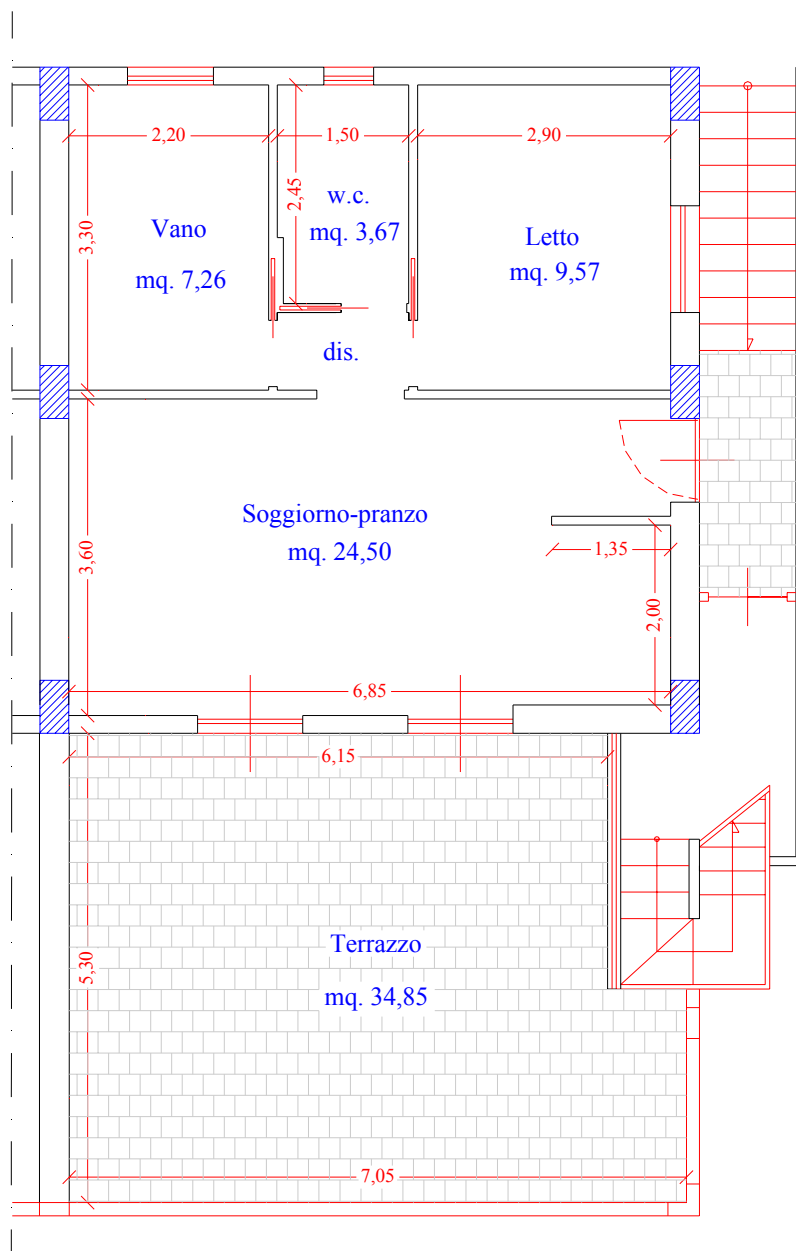

MODULO "LIPARI"

SCOMPOSIZIONE APPARTAMENTI

VISTA LATO GIOIOSA

VISTA LATO BROLO

MODULO "LIPARI"

SOTTOTETTO n° 1 - (Lato Gioiosa)

DATI TECNICI

- superficie lorda	=	mq. 44,00
- terrazzi lordi	=	mq. 15,40
- posto auto	=	mq. 14,00

VISTA PROSPETTICA MODULO LIPARI

MODULO "LIPARI"

SOTTOTETTO n° 2 - (Lato Brolo)

DATI TECNICI

- | | | |
|--------------------|---|-----------|
| - superficie lorda | = | mq. 44,00 |
| - terrazzi lordi | = | mq. 15,40 |
| - posto auto | = | mq. 14,00 |

VISTA PROSPETTICA MODULO LIPARI

MODULO "LIPARI"

APPARTAMENTO n° 3 - (Lato Gioiosa)

DATI TECNICI

- superficie lorda = mq. 55,60
- terrazzi lordi = mq. 37,00
- posto auto = mq. 14,00

VISTA PROSPETTICA MODULO LIPARI

MODULO "LIPARI"

APPARTAMENTO n° 4 - (Lato Brolo)

DATI TECNICI

- superficie lorda = mq. 55,60
- terrazzi lordi = mq. 37,00
- posto auto = mq. 14,00

VISTA PROSPETTICA MODULO LIPARI

MODULO "LIPARI"

APPARTAMENTO n° 5 - (Lato Gioiosa)