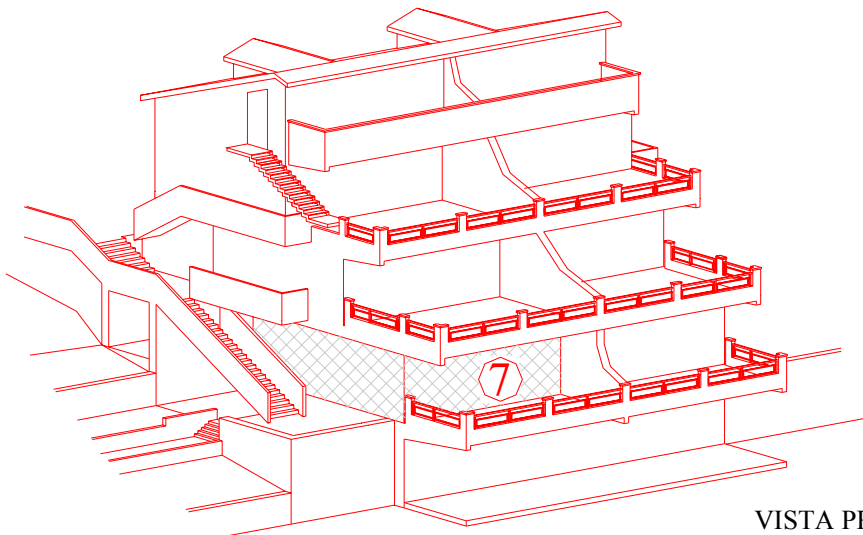

VISTA PROSPETTICA MODULO LIPARI

MODULO "LIPARI"

APPARTAMENTO n° 7- (Lato Gioiosa)

DATI TECNICI

- superficie lorda = mq. 54,00
- terrazzi lordi = mq. 41,60
- giardino privato = mq. 14,00
- posto auto = mq. 14,00

VISTA PROSPETTICA MODULO LIPARI

MODULO "LIPARI"

APPARTAMENTO n° 8- (Lato Brolo)

DATI TECNICI

- superficie lorda = mq. 54,00
- terrazzi lordi = mq. 26,60
- giardino privato = mq. 26,00
- posto auto = mq. 14,00
- cantina

VISTA PROSPETTICA MODULO LIPARI