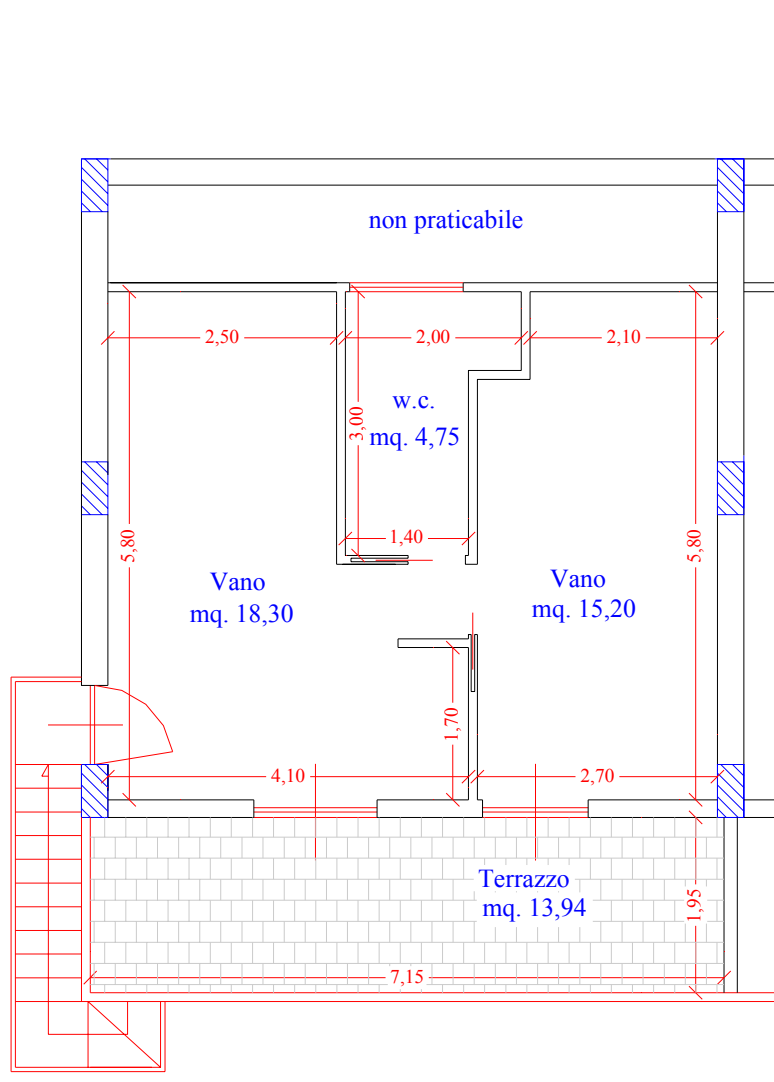

MODULO "LIPARI"

SCOMPOSIZIONE APPARTAMENTI

VISTA LATO GIOIOSA

VISTA LATO BROLO

MODULO "LIPARI"

SOTTOTETTO n° 1 - (Lato Gioiosa)

DATI TECNICI

- superficie lorda	=	mq. 44,00
- terrazzi lordi	=	mq. 15,40
- posto auto	=	mq. 14,00

VISTA PROSPETTICA MODULO LIPARI

MODULO "LIPARI"

SOTTOTETTO n° 2 - (Lato Brolo)

DATI TECNICI

- | | | |
|--------------------|---|-----------|
| - superficie lorda | = | mq. 44,00 |
| - terrazzi lordi | = | mq. 15,40 |
| - posto auto | = | mq. 14,00 |

VISTA PROSPETTICA MODULO LIPARI

MODULO "LIPARI"

APPARTAMENTO n° 3 - (Lato Gioiosa)

DATI TECNICI

- superficie lorda = mq. 55,60
- terrazzi lordi = mq. 37,00
- posto auto = mq. 14,00

VISTA PROSPETTICA MODULO LIPARI

MODULO "LIPARI"

APPARTAMENTO n° 4 - (Lato Brolo)

DATI TECNICI

- superficie lorda = mq. 55,60
- terrazzi lordi = mq. 37,00
- posto auto = mq. 14,00

VISTA PROSPETTICA MODULO LIPARI

MODULO "LIPARI"

APPARTAMENTO n° 5 - (Lato Gioiosa)