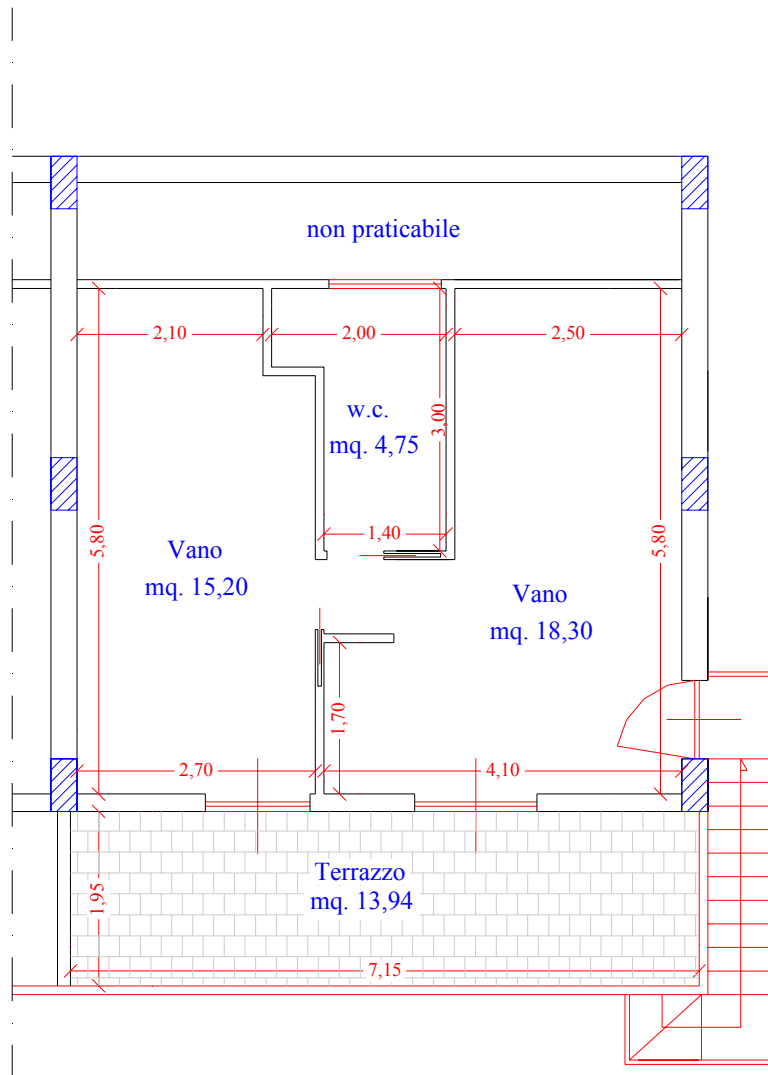

MODULO "LIPARI"

SCOMPOSIZIONE APPARTAMENTI

VISTA LATO GIOIOSA

VISTA LATO BROLO

MODULO "LIPARI"

SOTTOTETTO n° 1 - (Lato Gioiosa)

DATI TECNICI

- superficie lorda	=	mq. 44,00
- terrazzi lordi	=	mq. 15,40
- posto auto	=	mq. 14,00

VISTA PROSPETTICA MODULO LIPARI

MODULO "LIPARI"

SOTTOTETTO n° 2 - (Lato Brolo)

DATI TECNICI

- | | | |
|--------------------|---|-----------|
| - superficie lorda | = | mq. 44,00 |
| - terrazzi lordi | = | mq. 15,40 |
| - posto auto | = | mq. 14,00 |

VISTA PROSPETTICA MODULO LIPARI

MODULO "LIPARI"

APPARTAMENTO n° 3 - (Lato Gioiosa)

DATI TECNICI

- superficie lorda = mq. 55,60
- terrazzi lordi = mq. 37,00
- posto auto = mq. 14,00

VISTA PROSPETTICA MODULO LIPARI

MODULO "LIPARI"

APPARTAMENTO n° 4 - (Lato Brolo)

DATI TECNICI

- superficie lorda = mq. 55,60
- terrazzi lordi = mq. 37,00
- posto auto = mq. 14,00

VISTA PROSPETTICA MODULO LIPARI

MODULO "LIPARI"

APPARTAMENTO n° 5 - (Lato Gioiosa)