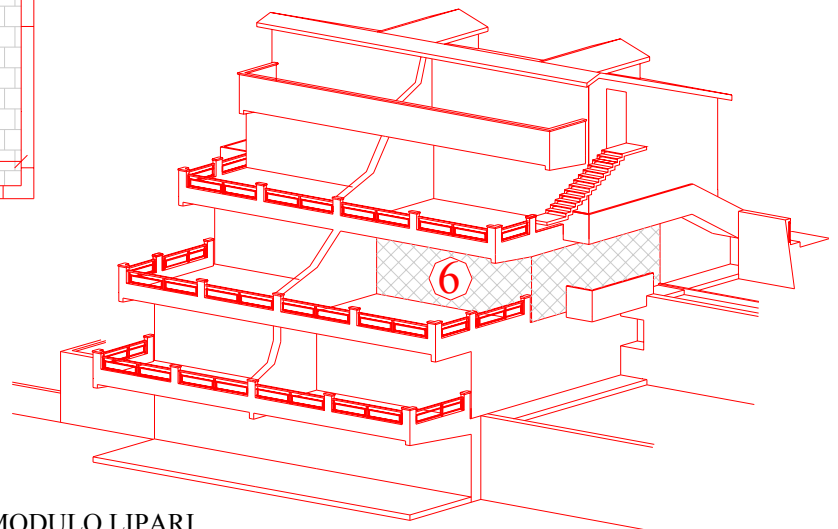

DATI TECNICI

- superficie lorda = mq. 54,00
- terrazzi lordi = mq. 52,30
- posto auto = mq. 14,00

VISTA PROSPETTICA MODULO LIPARI

MODULO "LIPARI"

APPARTAMENTO n° 6 - (Lato Brolo)

DATI TECNICI

- superficie lorda = mq. 54,00
- terrazzi lordi = mq. 45,50
- giardino privato = mq. 11.00
- posto auto = mq. 14.00

VISTA PROSPETTICA MODULO LIPARI

MODULO "LIPARI"

APPARTAMENTO n° 7- (Lato Gioiosa)

DATI TECNICI

- superficie lorda = mq. 54,00
- terrazzi lordi = mq. 41,60
- giardino privato = mq. 14,00
- posto auto = mq. 14,00

VISTA PROSPETTICA MODULO LIPARI

MODULO "LIPARI"

APPARTAMENTO n° 8- (Lato Brolo)

DATI TECNICI

- superficie lorda = mq. 54,00
- terrazzi lordi = mq. 26,60
- giardino privato = mq. 26,00
- posto auto = mq. 14,00
- cantina