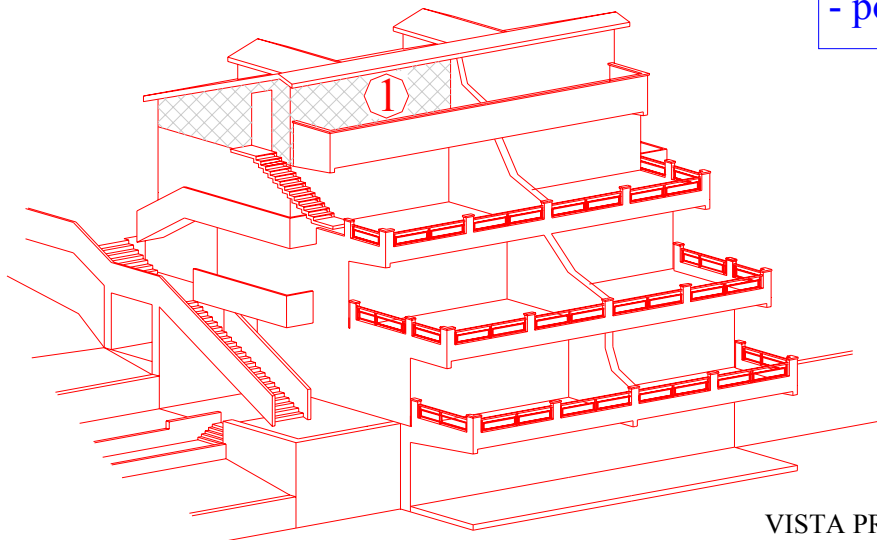

MODULO "LIPARI"

SCOMPOSIZIONE APPARTAMENTI

VISTA LATO GIOIOSA

VISTA LATO BROLO

MODULO "LIPARI"

SOTTOTETTO n° 1 - (Lato Gioiosa)

DATI TECNICI

- superficie lorda	=	mq. 44,00
- terrazzi lordi	=	mq. 15,40
- posto auto	=	mq. 14,00

VISTA PROSPETTICA MODULO LIPARI

MODULO "LIPARI"

SOTTOTETTO n° 2 - (Lato Brolo)

DATI TECNICI

- | | | |
|--------------------|---|-----------|
| - superficie lorda | = | mq. 44,00 |
| - terrazzi lordi | = | mq. 15,40 |
| - posto auto | = | mq. 14,00 |

VISTA PROSPETTICA MODULO LIPARI

MODULO "LIPARI"

APPARTAMENTO n° 3 - (Lato Gioiosa)

DATI TECNICI

- superficie lorda = mq. 55,60
- terrazzi lordi = mq. 37,00
- posto auto = mq. 14,00

VISTA PROSPETTICA MODULO LIPARI

VISTA PROSPETTICA MODULO LIPARI