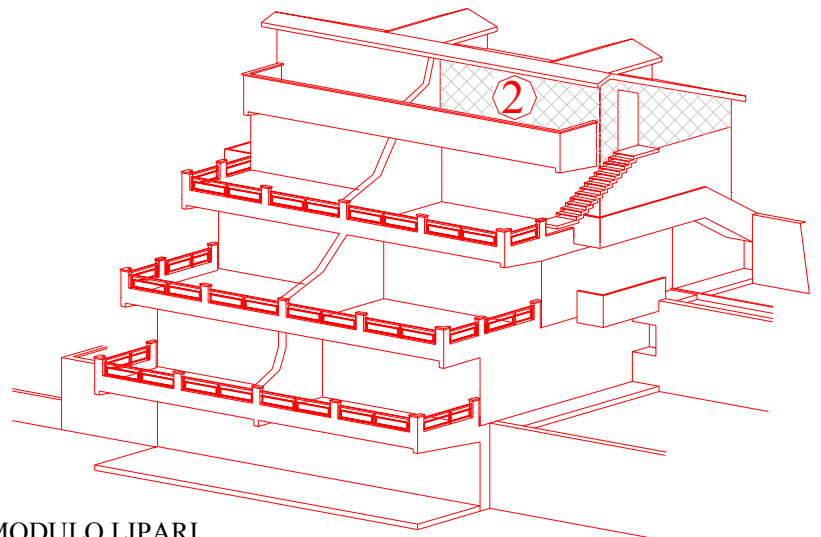

MODULO "LIPARI"

SCOMPOSIZIONE APPARTAMENTI

VISTA LATO GIOIOSA

VISTA LATO BROLO

MODULO "LIPARI"

SOTTOTETTO n° 1 - (Lato Gioiosa)

DATI TECNICI

- superficie lorda	=	mq. 44,00
- terrazzi lordi	=	mq. 15,40
- posto auto	=	mq. 14,00

VISTA PROSPETTICA MODULO LIPARI

MODULO "LIPARI"

SOTTOTETTO n° 2 - (Lato Brolo)

DATI TECNICI

- | | | |
|--------------------|---|-----------|
| - superficie lorda | = | mq. 44,00 |
| - terrazzi lordi | = | mq. 15,40 |
| - posto auto | = | mq. 14,00 |

VISTA PROSPETTICA MODULO LIPARI

MODULO "LIPARI"

APPARTAMENTO n° 3 - (Lato Gioiosa)

DATI TECNICI

- superficie lorda = mq. 55,60
- terrazzi lordi = mq. 37,00
- posto auto = mq. 14,00

VISTA PROSPETTICA MODULO LIPARI

MODULO "LIPARI"

APPARTAMENTO n° 4 - (Lato Brolo)

DATI TECNICI

- superficie lorda = mq. 55,60
- terrazzi lordi = mq. 37,00
- posto auto = mq. 14,00

VISTA PROSPETTICA MODULO LIPARI

MODULO "LIPARI"

APPARTAMENTO n° 5 - (Lato Gioiosa)