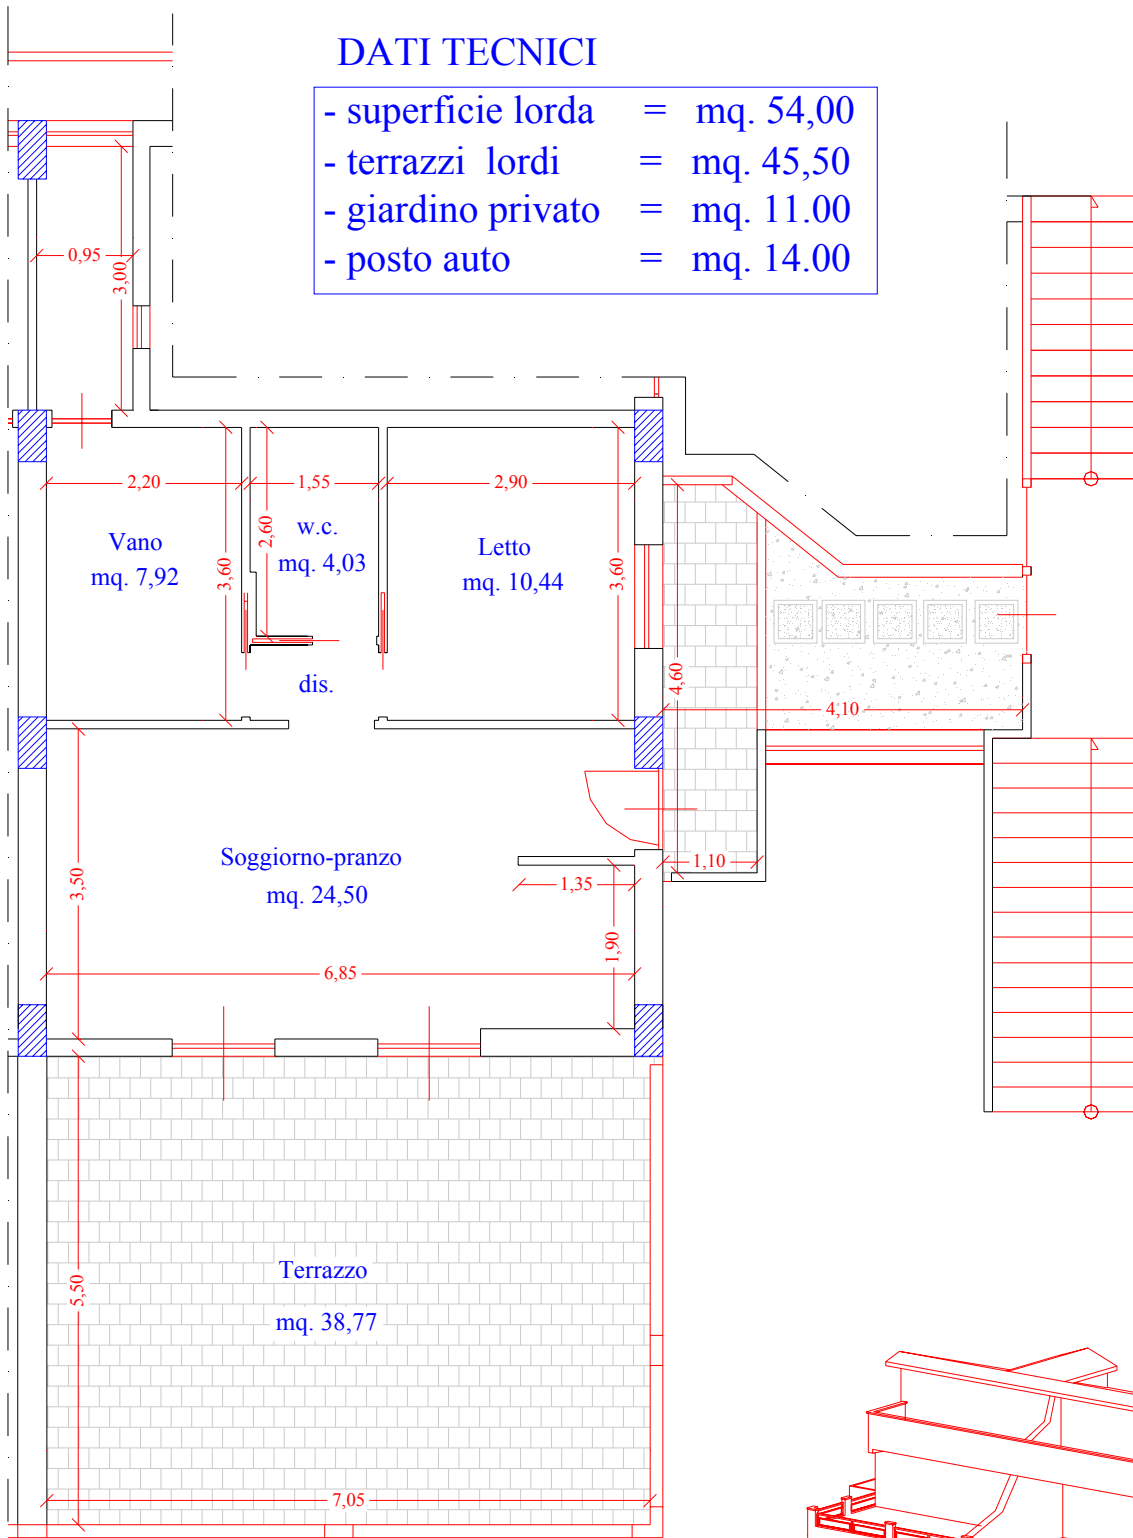

MODULO "LIPARI"

APPARTAMENTO n° 4 - (Lato Brolo)

DATI TECNICI

- superficie lorda = mq. 55,60
- terrazzi lordi = mq. 37,00
- posto auto = mq. 14,00

VISTA PROSPETTICA MODULO LIPARI

MODULO "LIPARI"

APPARTAMENTO n° 5 - (Lato Gioiosa)

DATI TECNICI

- superficie lorda = mq. 54,00
- terrazzi lordi = mq. 52,30
- posto auto = mq. 14,00

VISTA PROSPETTICA MODULO LIPARI

MODULO "LIPARI"

APPARTAMENTO n° 6 - (Lato Brolo)

DATI TECNICI

- superficie lorda = mq. 54,00
- terrazzi lordi = mq. 45,50
- giardino privato = mq. 11.00
- posto auto = mq. 14.00

VISTA PROSPETTICA MODULO LIPARI

MODULO "LIPARI"

APPARTAMENTO n° 7- (Lato Gioiosa)

DATI TECNICI

- superficie lorda = mq. 54,00
- terrazzi lordi = mq. 41,60
- giardino privato = mq. 14,00
- posto auto = mq. 14,00

VISTA PROSPETTICA MODULO LIPARI

MODULO "LIPARI"

APPARTAMENTO n° 8- (Lato Brolo)

DATI TECNICI

- superficie lorda = mq. 54,00
- terrazzi lordi = mq. 26,60
- giardino privato = mq. 26,00
- posto auto = mq. 14,00
- cantina