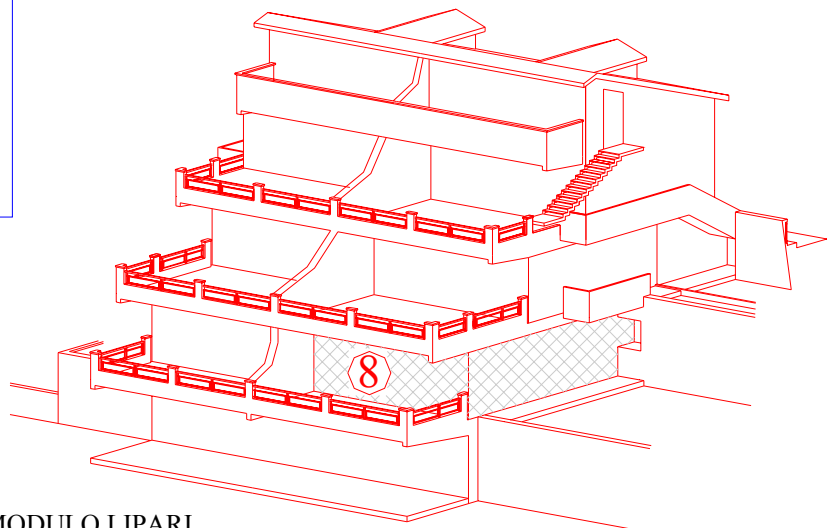

VISTA PROSPETTICA MODULO LIPARI

MODULO "LIPARI"

APPARTAMENTO n° 7- (Lato Gioiosa)

DATI TECNICI

- superficie lorda = mq. 54,00
- terrazzi lordi = mq. 41,60
- giardino privato = mq. 14,00
- posto auto = mq. 14,00

VISTA PROSPETTICA MODULO LIPARI

MODULO "LIPARI"

APPARTAMENTO n° 8- (Lato Brolo)

DATI TECNICI

- superficie lorda = mq. 54,00
- terrazzi lordi = mq. 26,60
- giardino privato = mq. 26,00
- posto auto = mq. 14,00
- cantina

VISTA PROSPETTICA MODULO LIPARI