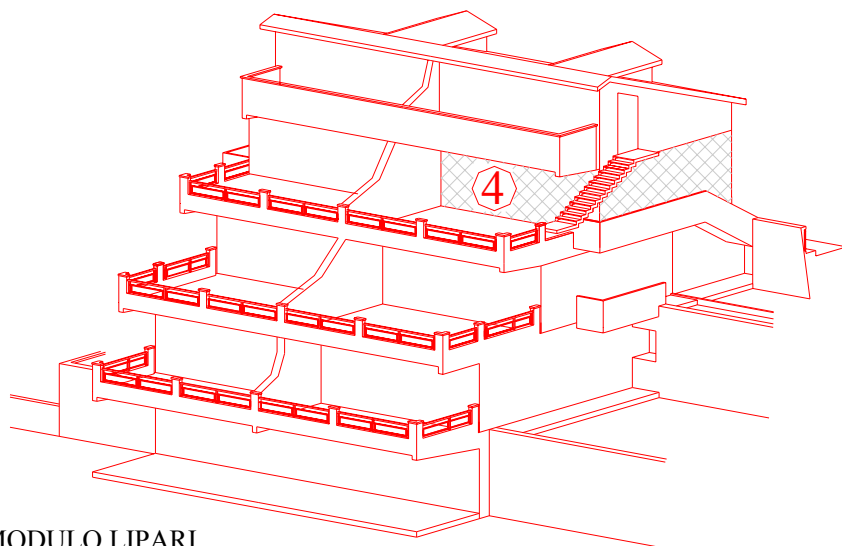

MODULO "LIPARI"

SCOMPOSIZIONE APPARTAMENTI

VISTA LATO GIOIOSA

VISTA LATO BROLO

MODULO "LIPARI"

SOTTOTETTO n° 1 - (Lato Gioiosa)

DATI TECNICI

- superficie lorda	=	mq. 44,00
- terrazzi lordi	=	mq. 15,40
- posto auto	=	mq. 14,00

VISTA PROSPETTICA MODULO LIPARI

MODULO "LIPARI"

SOTTOTETTO n° 2 - (Lato Brolo)

DATI TECNICI

- | | | |
|--------------------|---|-----------|
| - superficie lorda | = | mq. 44,00 |
| - terrazzi lordi | = | mq. 15,40 |
| - posto auto | = | mq. 14,00 |

VISTA PROSPETTICA MODULO LIPARI

MODULO "LIPARI"

APPARTAMENTO n° 3 - (Lato Gioiosa)

DATI TECNICI

- superficie lorda = mq. 55,60
- terrazzi lordi = mq. 37,00
- posto auto = mq. 14,00

VISTA PROSPETTICA MODULO LIPARI

MODULO "LIPARI"

APPARTAMENTO n° 4 - (Lato Brolo)

DATI TECNICI

- superficie lorda = mq. 55,60
- terrazzi lordi = mq. 37,00
- posto auto = mq. 14,00

VISTA PROSPETTICA MODULO LIPARI

MODULO "LIPARI"

APPARTAMENTO n° 5 - (Lato Gioiosa)