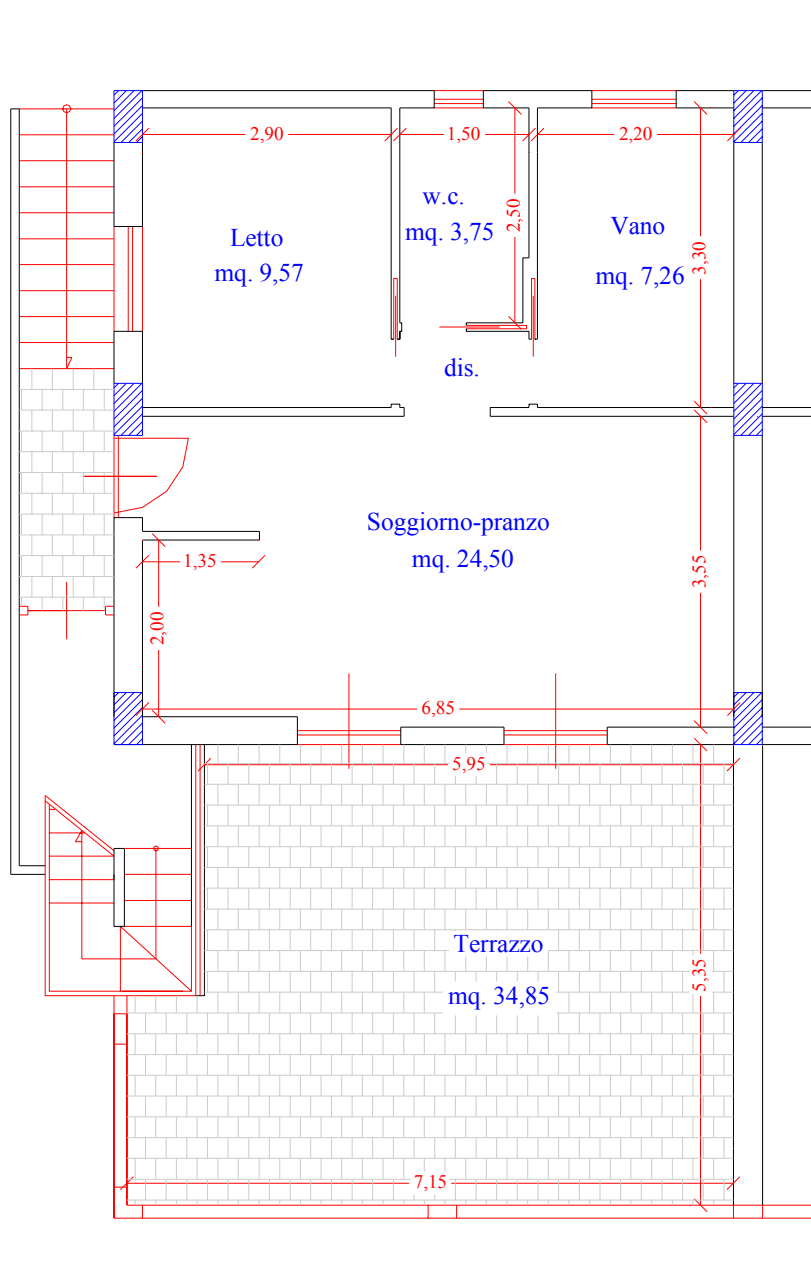

MODULO "LIPARI"

SCOMPOSIZIONE APPARTAMENTI

VISTA LATO GIOIOSA

VISTA LATO BROLO

MODULO "LIPARI"

SOTTOTETTO n° 1 - (Lato Gioiosa)

DATI TECNICI

- superficie lorda	=	mq. 44,00
- terrazzi lordi	=	mq. 15,40
- posto auto	=	mq. 14,00

VISTA PROSPETTICA MODULO LIPARI

MODULO "LIPARI"

SOTTOTETTO n° 2 - (Lato Brolo)

DATI TECNICI

- | | | |
|--------------------|---|-----------|
| - superficie lorda | = | mq. 44,00 |
| - terrazzi lordi | = | mq. 15,40 |
| - posto auto | = | mq. 14,00 |

VISTA PROSPETTICA MODULO LIPARI

MODULO "LIPARI"

APPARTAMENTO n° 3 - (Lato Gioiosa)

DATI TECNICI

- superficie lorda = mq. 55,60
- terrazzi lordi = mq. 37,00
- posto auto = mq. 14,00

VISTA PROSPETTICA MODULO LIPARI

MODULO "LIPARI"

APPARTAMENTO n° 4 - (Lato Brolo)

DATI TECNICI

- superficie lorda = mq. 55,60
- terrazzi lordi = mq. 37,00
- posto auto = mq. 14,00

VISTA PROSPETTICA MODULO LIPARI

MODULO "LIPARI"

APPARTAMENTO n° 5 - (Lato Gioiosa)