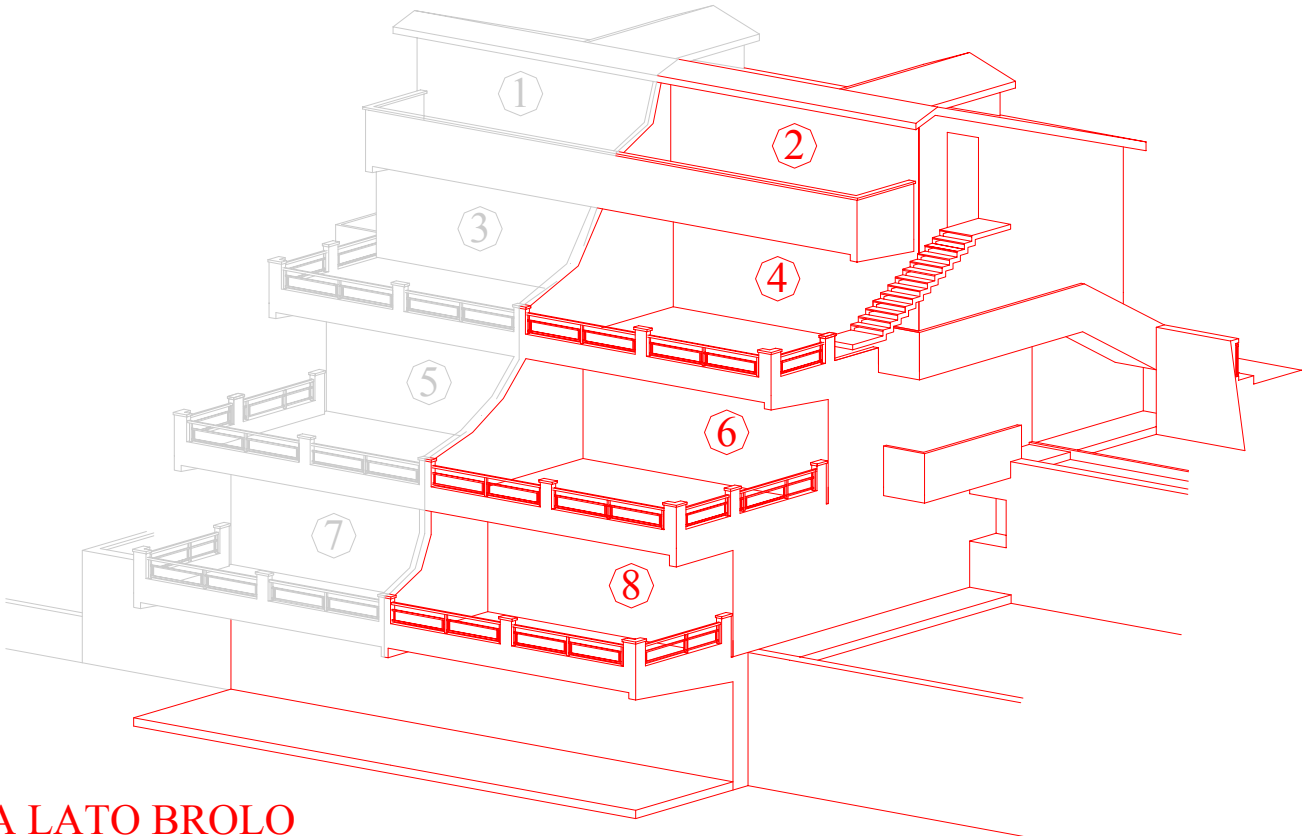

MODULO "LIPARI"

SCOMPOSIZIONE APPARTAMENTI

VISTA LATO GIOIOSA

VISTA LATO BROLO

MODULO "LIPARI"

SOTTOTETTO n° 1 - (Lato Gioiosa)

DATI TECNICI

- superficie lorda	=	mq. 44,00
- terrazzi lordi	=	mq. 15,40
- posto auto	=	mq. 14,00

VISTA PROSPETTICA MODULO LIPARI

MODULO "LIPARI"

SOTTOTETTO n° 2 - (Lato Brolo)

DATI TECNICI

- | | | |
|--------------------|---|-----------|
| - superficie lorda | = | mq. 44,00 |
| - terrazzi lordi | = | mq. 15,40 |
| - posto auto | = | mq. 14,00 |

VISTA PROSPETTICA MODULO LIPARI

MODULO "LIPARI"

APPARTAMENTO n° 3 - (Lato Gioiosa)

DATI TECNICI

- superficie lorda = mq. 55,60
- terrazzi lordi = mq. 37,00
- posto auto = mq. 14,00

VISTA PROSPETTICA MODULO LIPARI

VISTA PROSPETTICA MODULO LIPARI