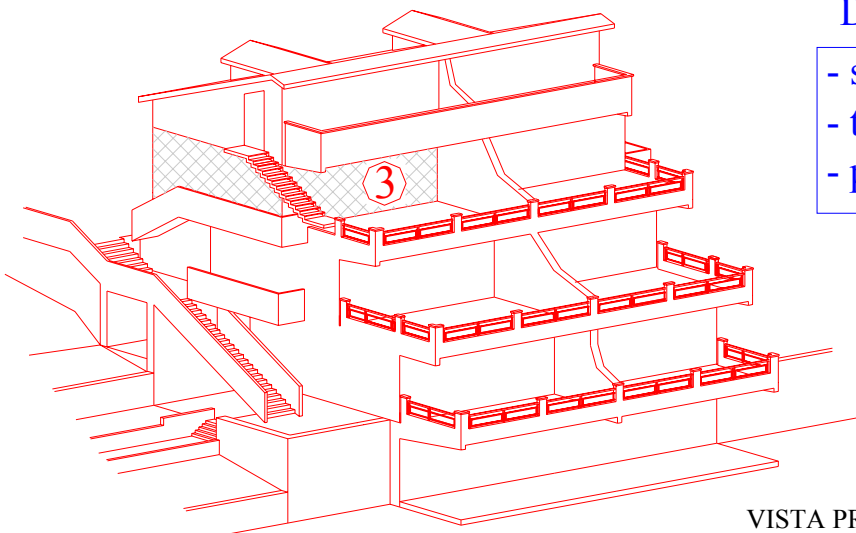

MODULO "LIPARI"

SCOMPOSIZIONE APPARTAMENTI

VISTA LATO GIOIOSA

VISTA LATO BROLO

MODULO "LIPARI"

SOTTOTETTO n° 1 - (Lato Gioiosa)

DATI TECNICI

- superficie lorda	=	mq. 44,00
- terrazzi lordi	=	mq. 15,40
- posto auto	=	mq. 14,00

VISTA PROSPETTICA MODULO LIPARI

MODULO "LIPARI"

SOTTOTETTO n° 2 - (Lato Brolo)

DATI TECNICI

- | | | |
|--------------------|---|-----------|
| - superficie lorda | = | mq. 44,00 |
| - terrazzi lordi | = | mq. 15,40 |
| - posto auto | = | mq. 14,00 |

VISTA PROSPETTICA MODULO LIPARI

MODULO "LIPARI"

APPARTAMENTO n° 3 - (Lato Gioiosa)

DATI TECNICI

- superficie lorda = mq. 55,60
- terrazzi lordi = mq. 37,00
- posto auto = mq. 14,00

VISTA PROSPETTICA MODULO LIPARI

MODULO "LIPARI"

APPARTAMENTO n° 4 - (Lato Brolo)

DATI TECNICI

- superficie lorda = mq. 55,60
- terrazzi lordi = mq. 37,00
- posto auto = mq. 14,00

VISTA PROSPETTICA MODULO LIPARI

MODULO "LIPARI"

APPARTAMENTO n° 5 - (Lato Gioiosa)