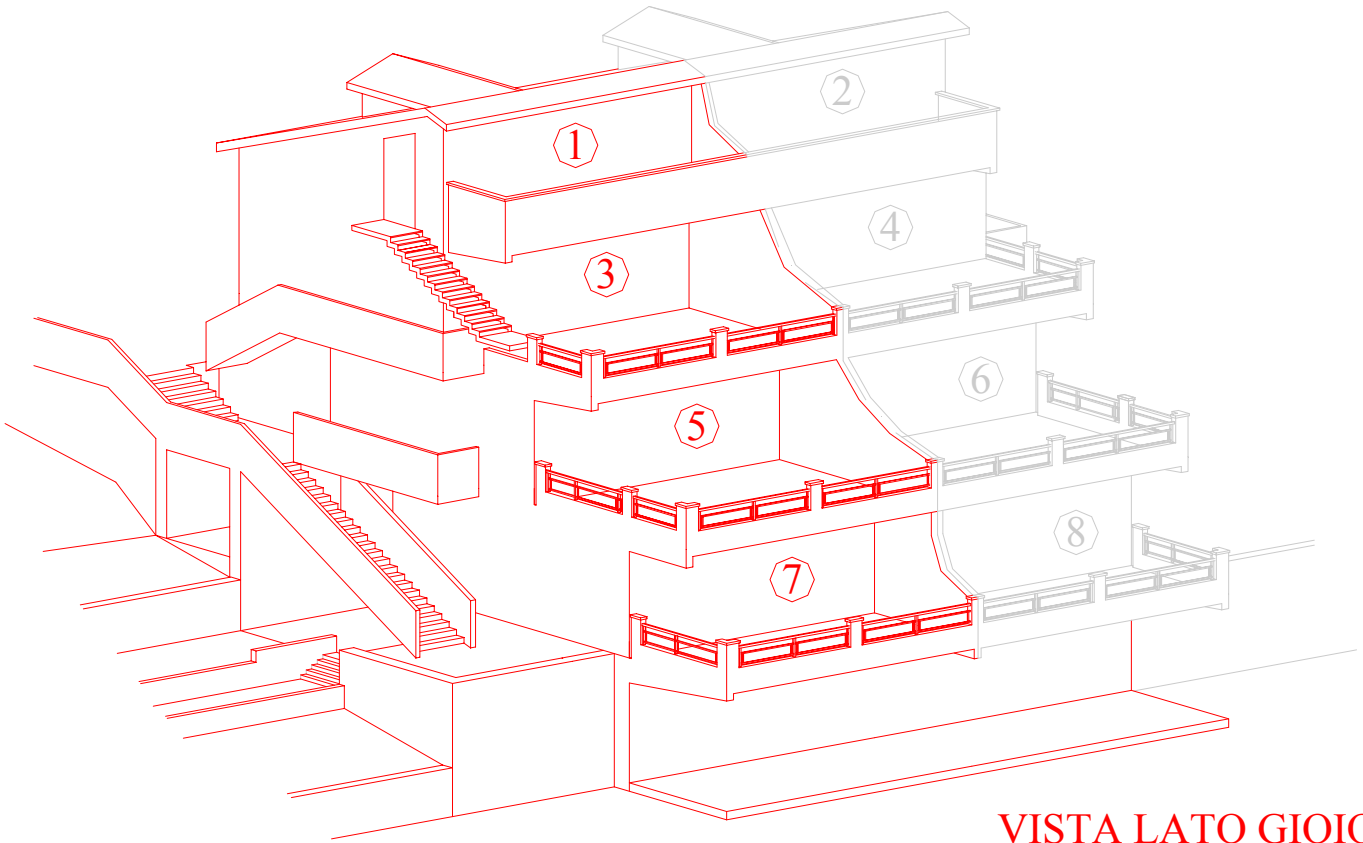

MODULO "LIPARI"

SCOMPOSIZIONE APPARTAMENTI

VISTA LATO GIOIOSA

VISTA LATO BROLO

MODULO "LIPARI"

SOTTOTETTO n° 1 - (Lato Gioiosa)

DATI TECNICI

- superficie lorda	=	mq. 44,00
- terrazzi lordi	=	mq. 15,40
- posto auto	=	mq. 14,00

VISTA PROSPETTICA MODULO LIPARI

MODULO "LIPARI"

SOTTOTETTO n° 2 - (Lato Brolo)

DATI TECNICI

- | | | |
|--------------------|---|-----------|
| - superficie lorda | = | mq. 44,00 |
| - terrazzi lordi | = | mq. 15,40 |
| - posto auto | = | mq. 14,00 |

VISTA PROSPETTICA MODULO LIPARI

MODULO "LIPARI"

APPARTAMENTO n° 3 - (Lato Gioiosa)

DATI TECNICI

- superficie lorda = mq. 55,60
- terrazzi lordi = mq. 37,00
- posto auto = mq. 14,00

VISTA PROSPETTICA MODULO LIPARI

VISTA PROSPETTICA MODULO LIPARI