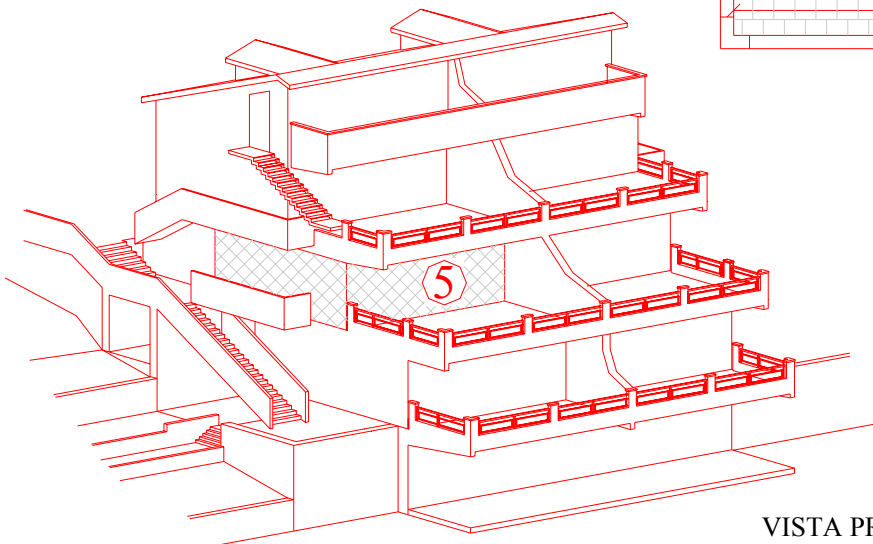

VISTA PROSPETTICA MODULO LIPARI

MODULO "LIPARI"

APPARTAMENTO n° 3 - (Lato Gioiosa)

DATI TECNICI

- superficie lorda = mq. 55,60
- terrazzi lordi = mq. 37,00
- posto auto = mq. 14,00

VISTA PROSPETTICA MODULO LIPARI

MODULO "LIPARI"

APPARTAMENTO n° 4 - (Lato Brolo)

DATI TECNICI

- superficie lorda = mq. 55,60
- terrazzi lordi = mq. 37,00
- posto auto = mq. 14,00

VISTA PROSPETTICA MODULO LIPARI

MODULO "LIPARI"

APPARTAMENTO n° 5 - (Lato Gioiosa)

DATI TECNICI

- superficie lorda = mq. 54,00
- terrazzi lordi = mq. 52,30
- posto auto = mq. 14,00

VISTA PROSPETTICA MODULO LIPARI

MODULO "LIPARI"

APPARTAMENTO n° 6 - (Lato Brolo)

DATI TECNICI

- superficie lorda = mq. 54,00
- terrazzi lordi = mq. 45,50
- giardino privato = mq. 11.00
- posto auto = mq. 14.00

VISTA PROSPETTICA MODULO LIPARI

MODULO "LIPARI"

APPARTAMENTO n° 7- (Lato Gioiosa)

DATI TECNICI

- superficie lorda = mq. 54,00
- terrazzi lordi = mq. 41,60
- giardino privato = mq. 14,00
- posto auto = mq. 14,00